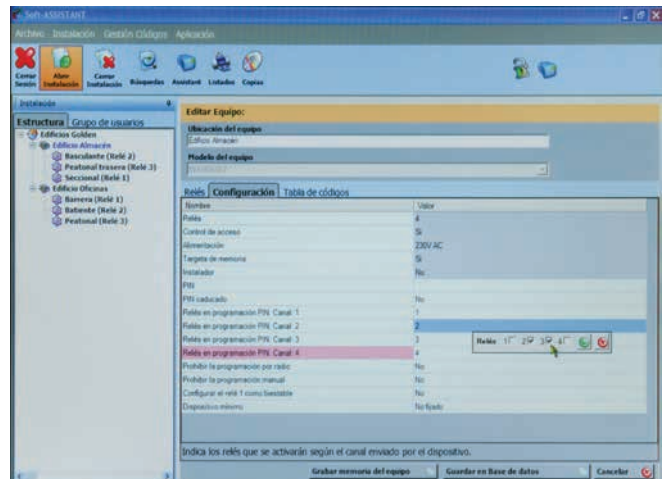

přístupová zařízení MotionLine

Assistant · SoftAssistant

programovací nástroje pro distributory a instalátory

Spravujte a personalizujte si své ovladače pomocí programovacích nástrojů 868 MHz.

přístupová zařízení MotionLine

Assistant · SoftAssistant programovací nástroje pro distributory a instalátory

Assistant

1000229

- Zařízení pro programování vysílačů, čipů, bezdotykových karet, paměťových karet přijímačů a ústředn pro distributory a instalátory.
- K provozu je nutný software SoftAssistant.
- Stolní přístroj malých rozměrů.
- Vizuelní indikátory výkonnosti a operací.
- Grafické zobrazení bezkontaktní programovací plochy pro vysílače, čipy a karty.
- Jediný konektor pro vkládání a správu paměťových karet přijímačů a ústředn.
- Přizpůsobitelné pomocí instalačního kódu a aktualizovatelné prostřednictvím softwaru.
- USB komunikace s počítačem.
- Rozměry: 110 × 85 × 25 mm.

SoftAssistant

1000639

- Software v rozhraní Windows pro programování a správu zařízení.
- Úroveň správy je konfigurovatelná podle potřeb uživatelů.
- Tři předem definované úrovně uživatelů a výběr výhod.
- Podpora Windows 2000, Windows XP a Windows Vista a Windows 7.
- Vícejazyčné.
- Přizpůsobitelná loga pro každého distributora.
- Hlavní funkce správy instalací: čtení událostí, vložení / zrušení vlastního kódu na paměťových kartách, vysílačích a přijímačích / ústřednách, budování nových zařízení a jejich údržba (rezervace, úpravy, seznamy zařízení, apod.).
- Přidělení PIN zařízení.
- Správa zařízení pomocí stolního programátoru Assistant.
- Upgrade prostřednictvím Internetu.